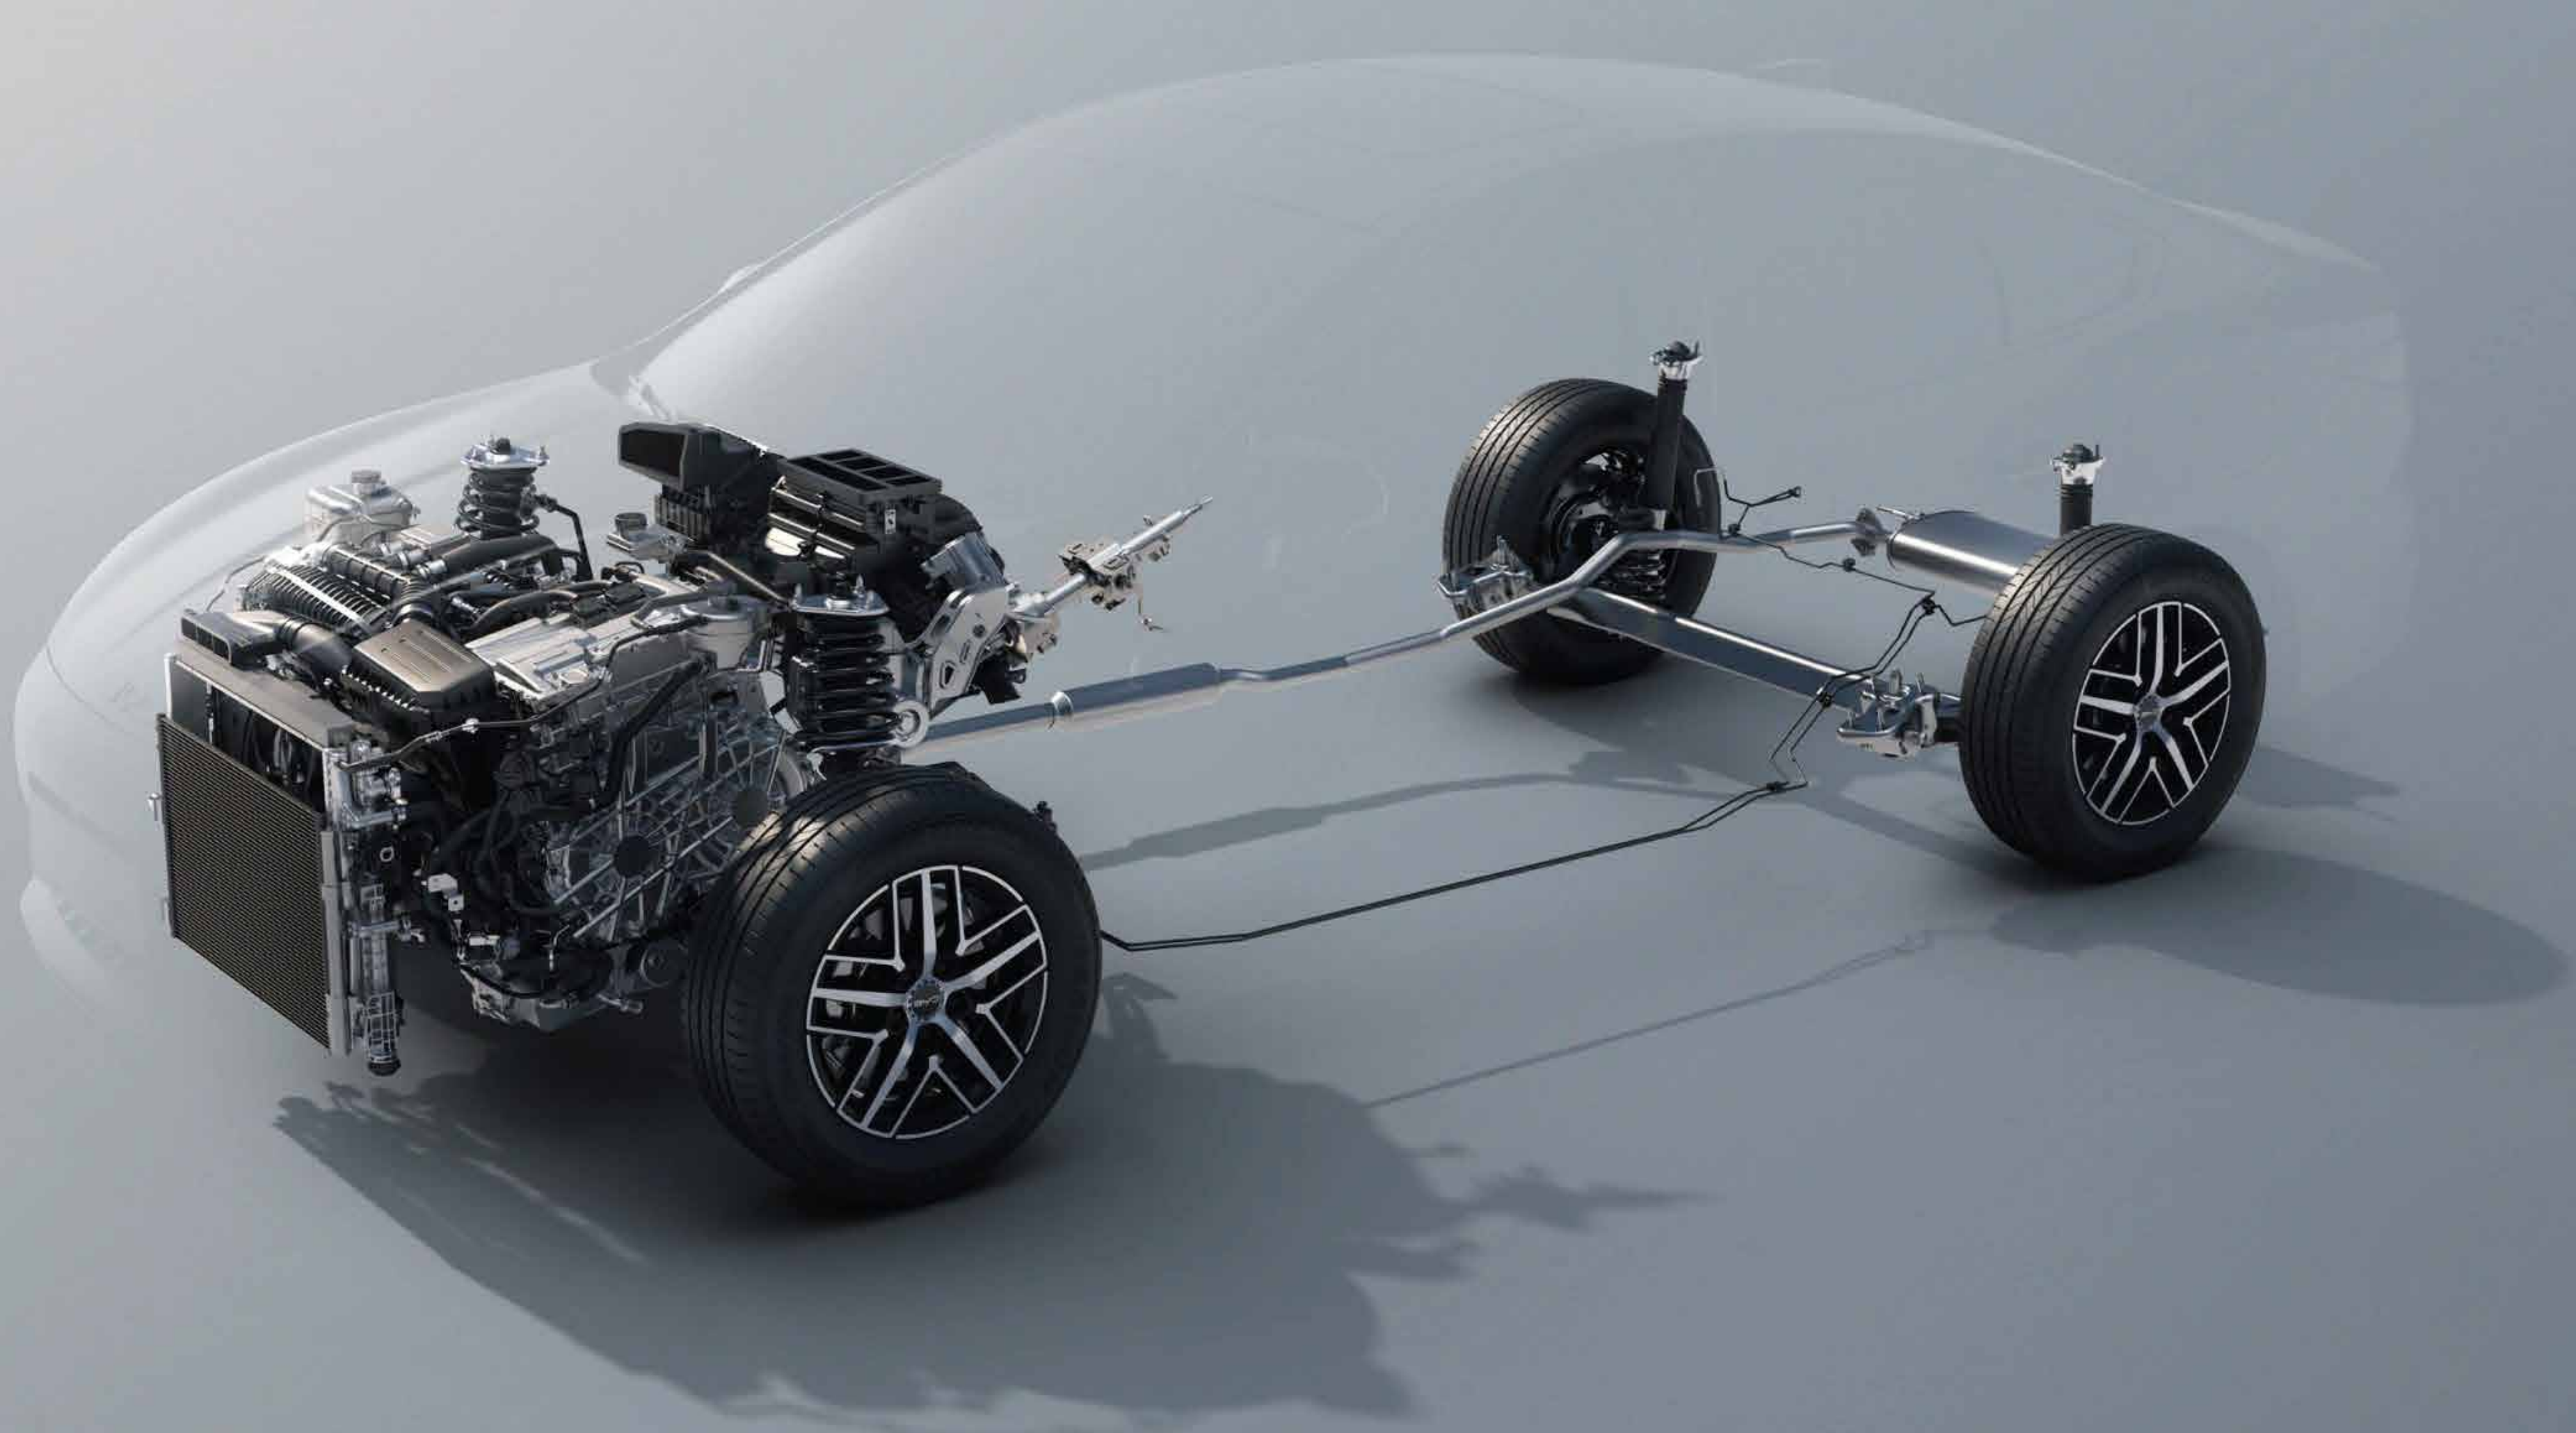

تندمج منظومة الدفع الهجينة ببراعة داخل هيكل "سيل ٠٦" الانسيابي لتحقيق توزيع مثالي للوزن يرفع من كفاءة الأداء. ويتكفل نظام التعليق المستقل بامتصاص الاهتزازات بدقة عالية، ليمنحك ثباتاً استثنائياً وقيادة واثقة حتى في أصعب المنعطفات. هكذا تترجم هذه الهندسة الميكانيكية الدقيقة القوة الجبارة إلى نعومة مطلقة.