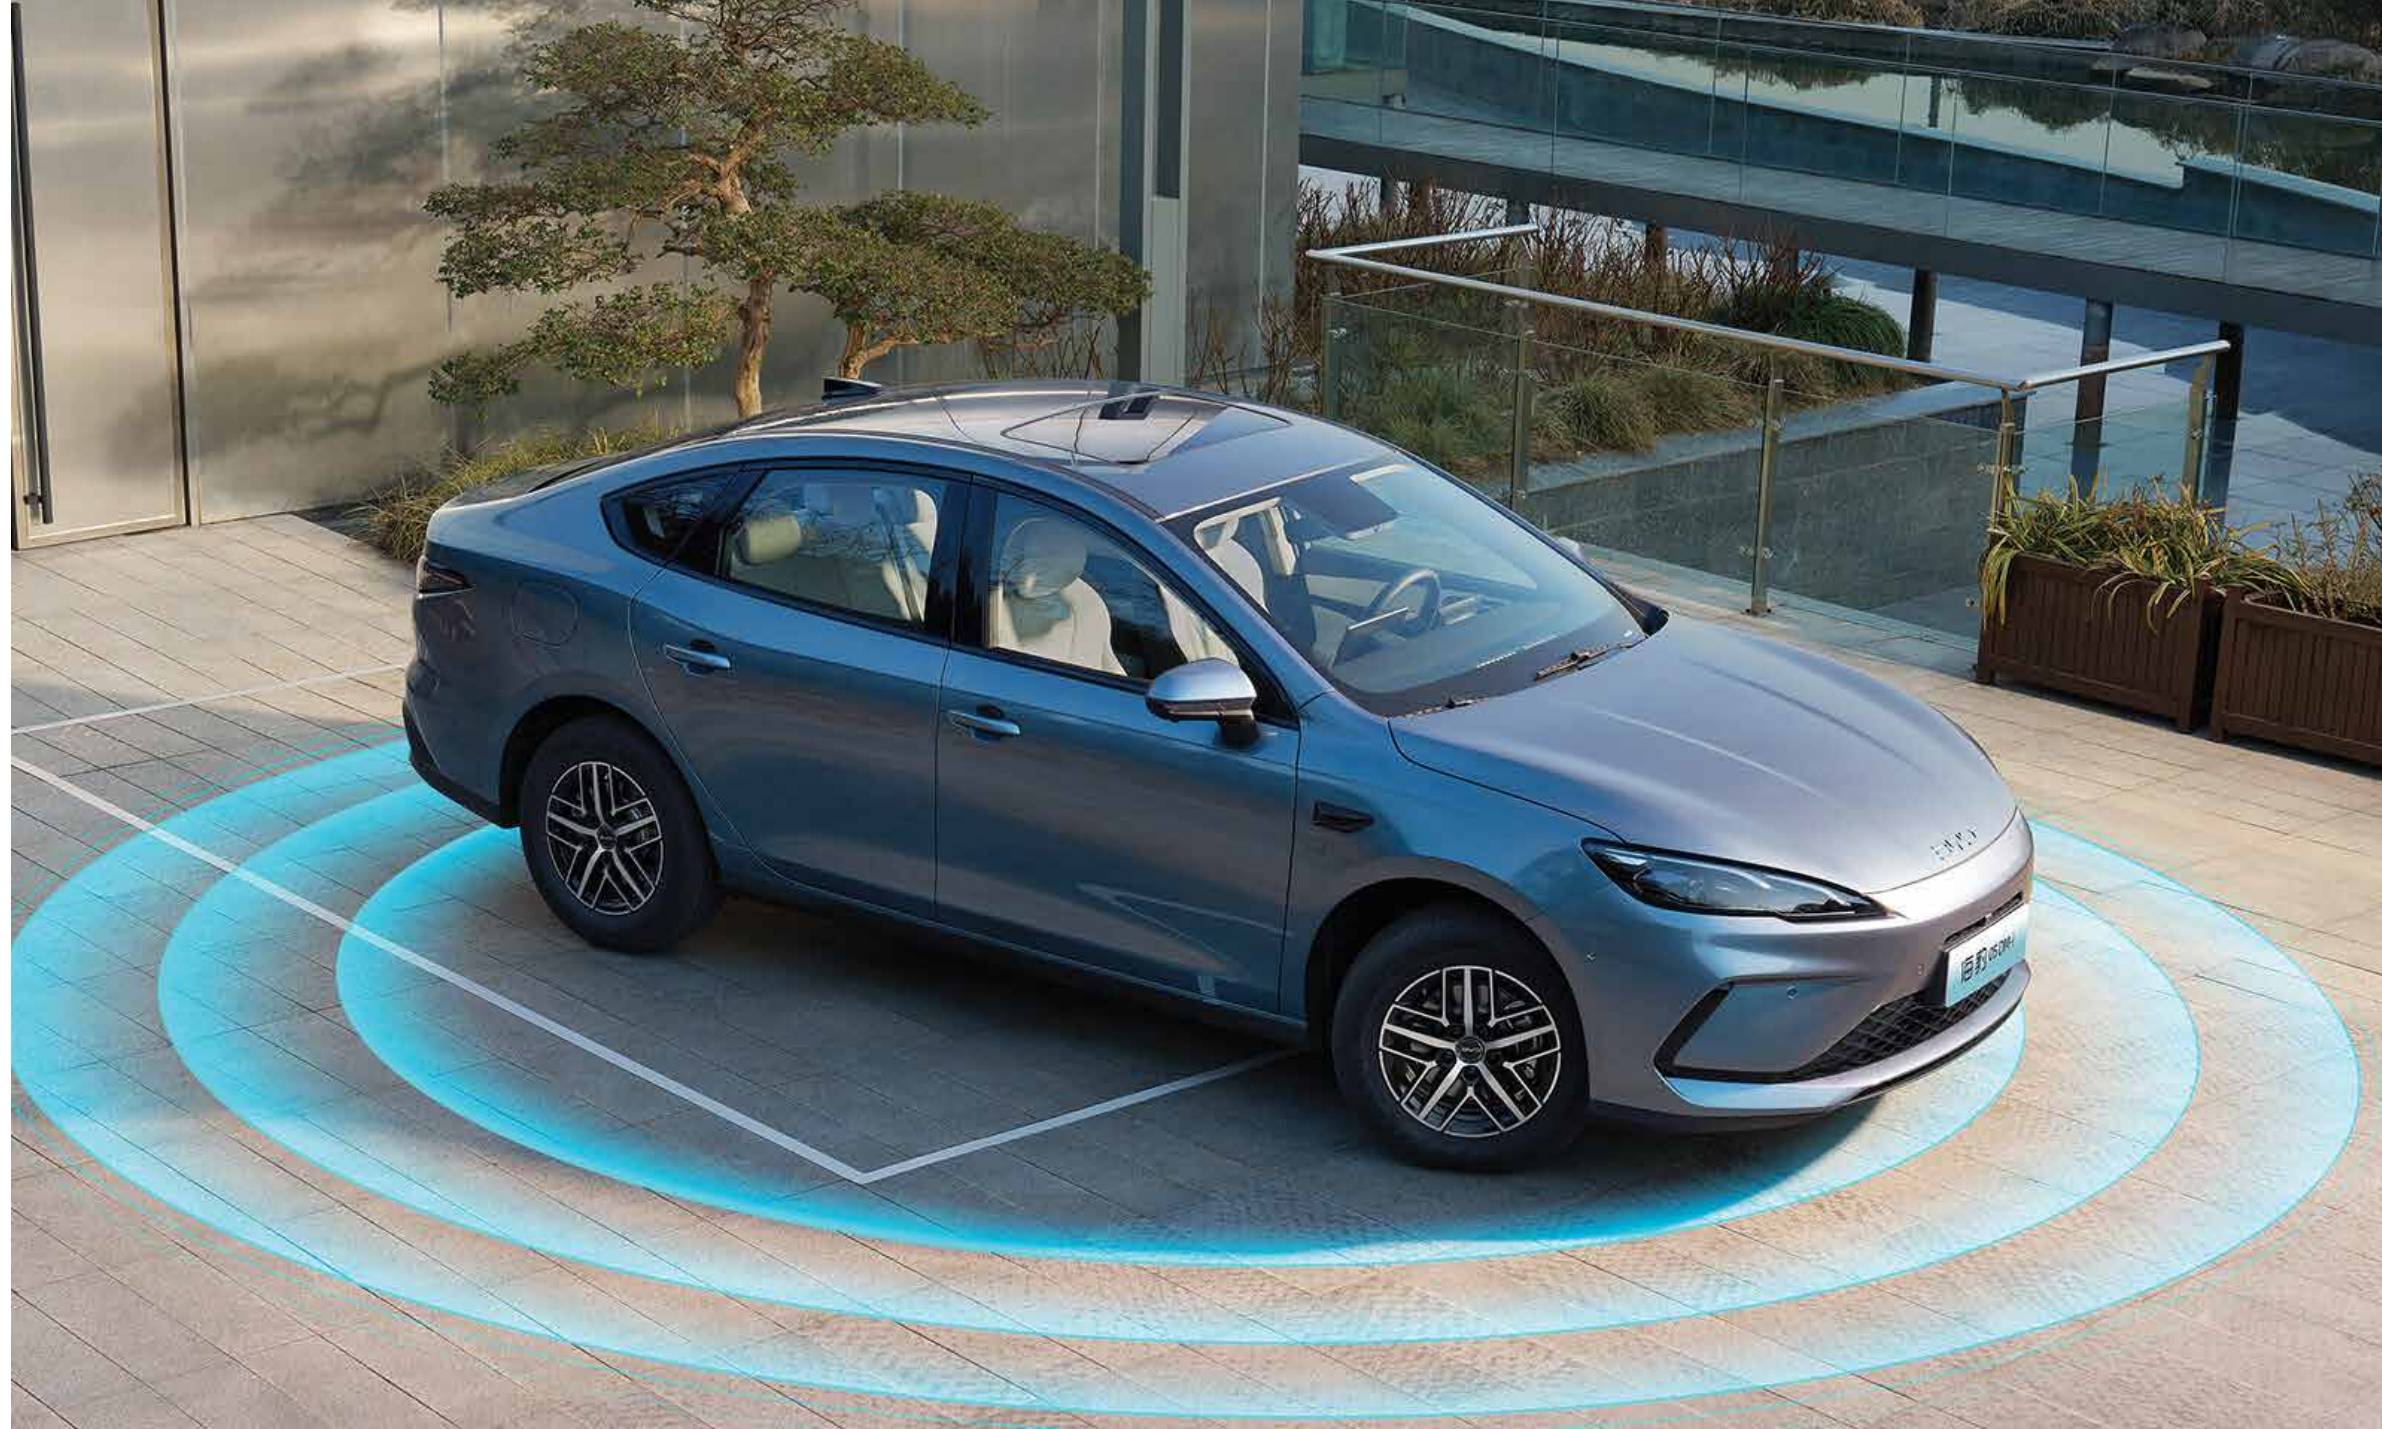

## ديناميكية حضرية

تأتي سيل ٥٠ بهيكل سيدان رشيق يجسد لغة "جماليات المحيط" عبر خطوط انسيابية متموجة تشق الهواء بسلاسة مطلقة. وتمتاز الواجهة الأمامية العصرية ذات الملامح الحادة مع الخلفية الرياضية المدمجة لتمنح السيارة طابعاً شبابياً وحيوياً مفعماً بالثقة. إنه تصميم مدروس بعناية ليجمع بين الجاذبية البصرية القصوى وكفاءة الأداء، جاعلاً من كل انطلاقة في شوارع المدينة تجربة مفعمة بالحيوية والتميز.

## بنية هندسية متطورة: أداء ديناميكي وأمان لا يساوم

القلب النابض لسيارة "سيل ٥"، حيث تندمج منظومة (DM-i) الهجينة ببراعة مع "بطارية بليد" الثورية المدمجة في أرضية الهيكل لتحقيق توزيع مثالي للوزن. هذا التكامل الهندسي الدقيق لا يرفع من مستويات الأمان والثبات الاستثنائي على المنعطفات فحسب، بل يضمن لك أداءً عالي الكفاءة واستهلاكاً اقتصادياً مذهلاً للطاقة. هكذا تُترجم التكنولوجيا المتقدمة إلى تجربة قيادة واثقة ومريحة، تمنحك السيطرة التامة والهدوء في كل رحلة.

## هندسة ميكانيكية متقنة: ثبات استثنائي وقيادة ناعمة

هيكل منظومة الدفع مع نظام التعليق المتطور في "سيل ٥"، والذي صُمم بذكاء لامتصاص تضاريس الطريق وعزل الاهتزازات بكفاءة تامة. يضمن لك هذا التناغم الميكانيكي الدقيق ثباتاً مثالياً على السرعات العالية وتحكماً مرناً عند المنعطفات، ليحول كل رحلة إلى تجربة قيادة ناعمة ومريحة تعزلك تماماً عن خشونة الخارج. هكذا تتحد القوة الديناميكية مع الرشاقة لتمنحك سيطرة تامة وثقة مطلقة في كل انطلاقة.

## ذكاء القيادة المتقدم: رؤية شاملة وتحكم مطلق

ترتقي "سيل ٥" بمفهوم الأمان والراحة للرؤية المحيطية الشاملة، والذي يدعمك بأنظمة مساعدة قيادة ذكية تتضمن الملاحة عالية السرعة لرحلات أكثر سلاسة واطمئناناً على الطرق المفتوحة. وتكتمل هذه العبقورية التكنولوجية بنظام ركن آلي متطور يحل محيطك بدقة ليتعامل مع كافة السيناريوهات والمساحات الضيقة باحترافية تامة ودون أي عناء. هكذا تتحول التكنولوجيا المعقدة إلى مساعدك الشخصي الذكي الذي يتولى أدق التفاصيل، ليمنحك قيادة واثقة وراحة بال لا تُضاهى.