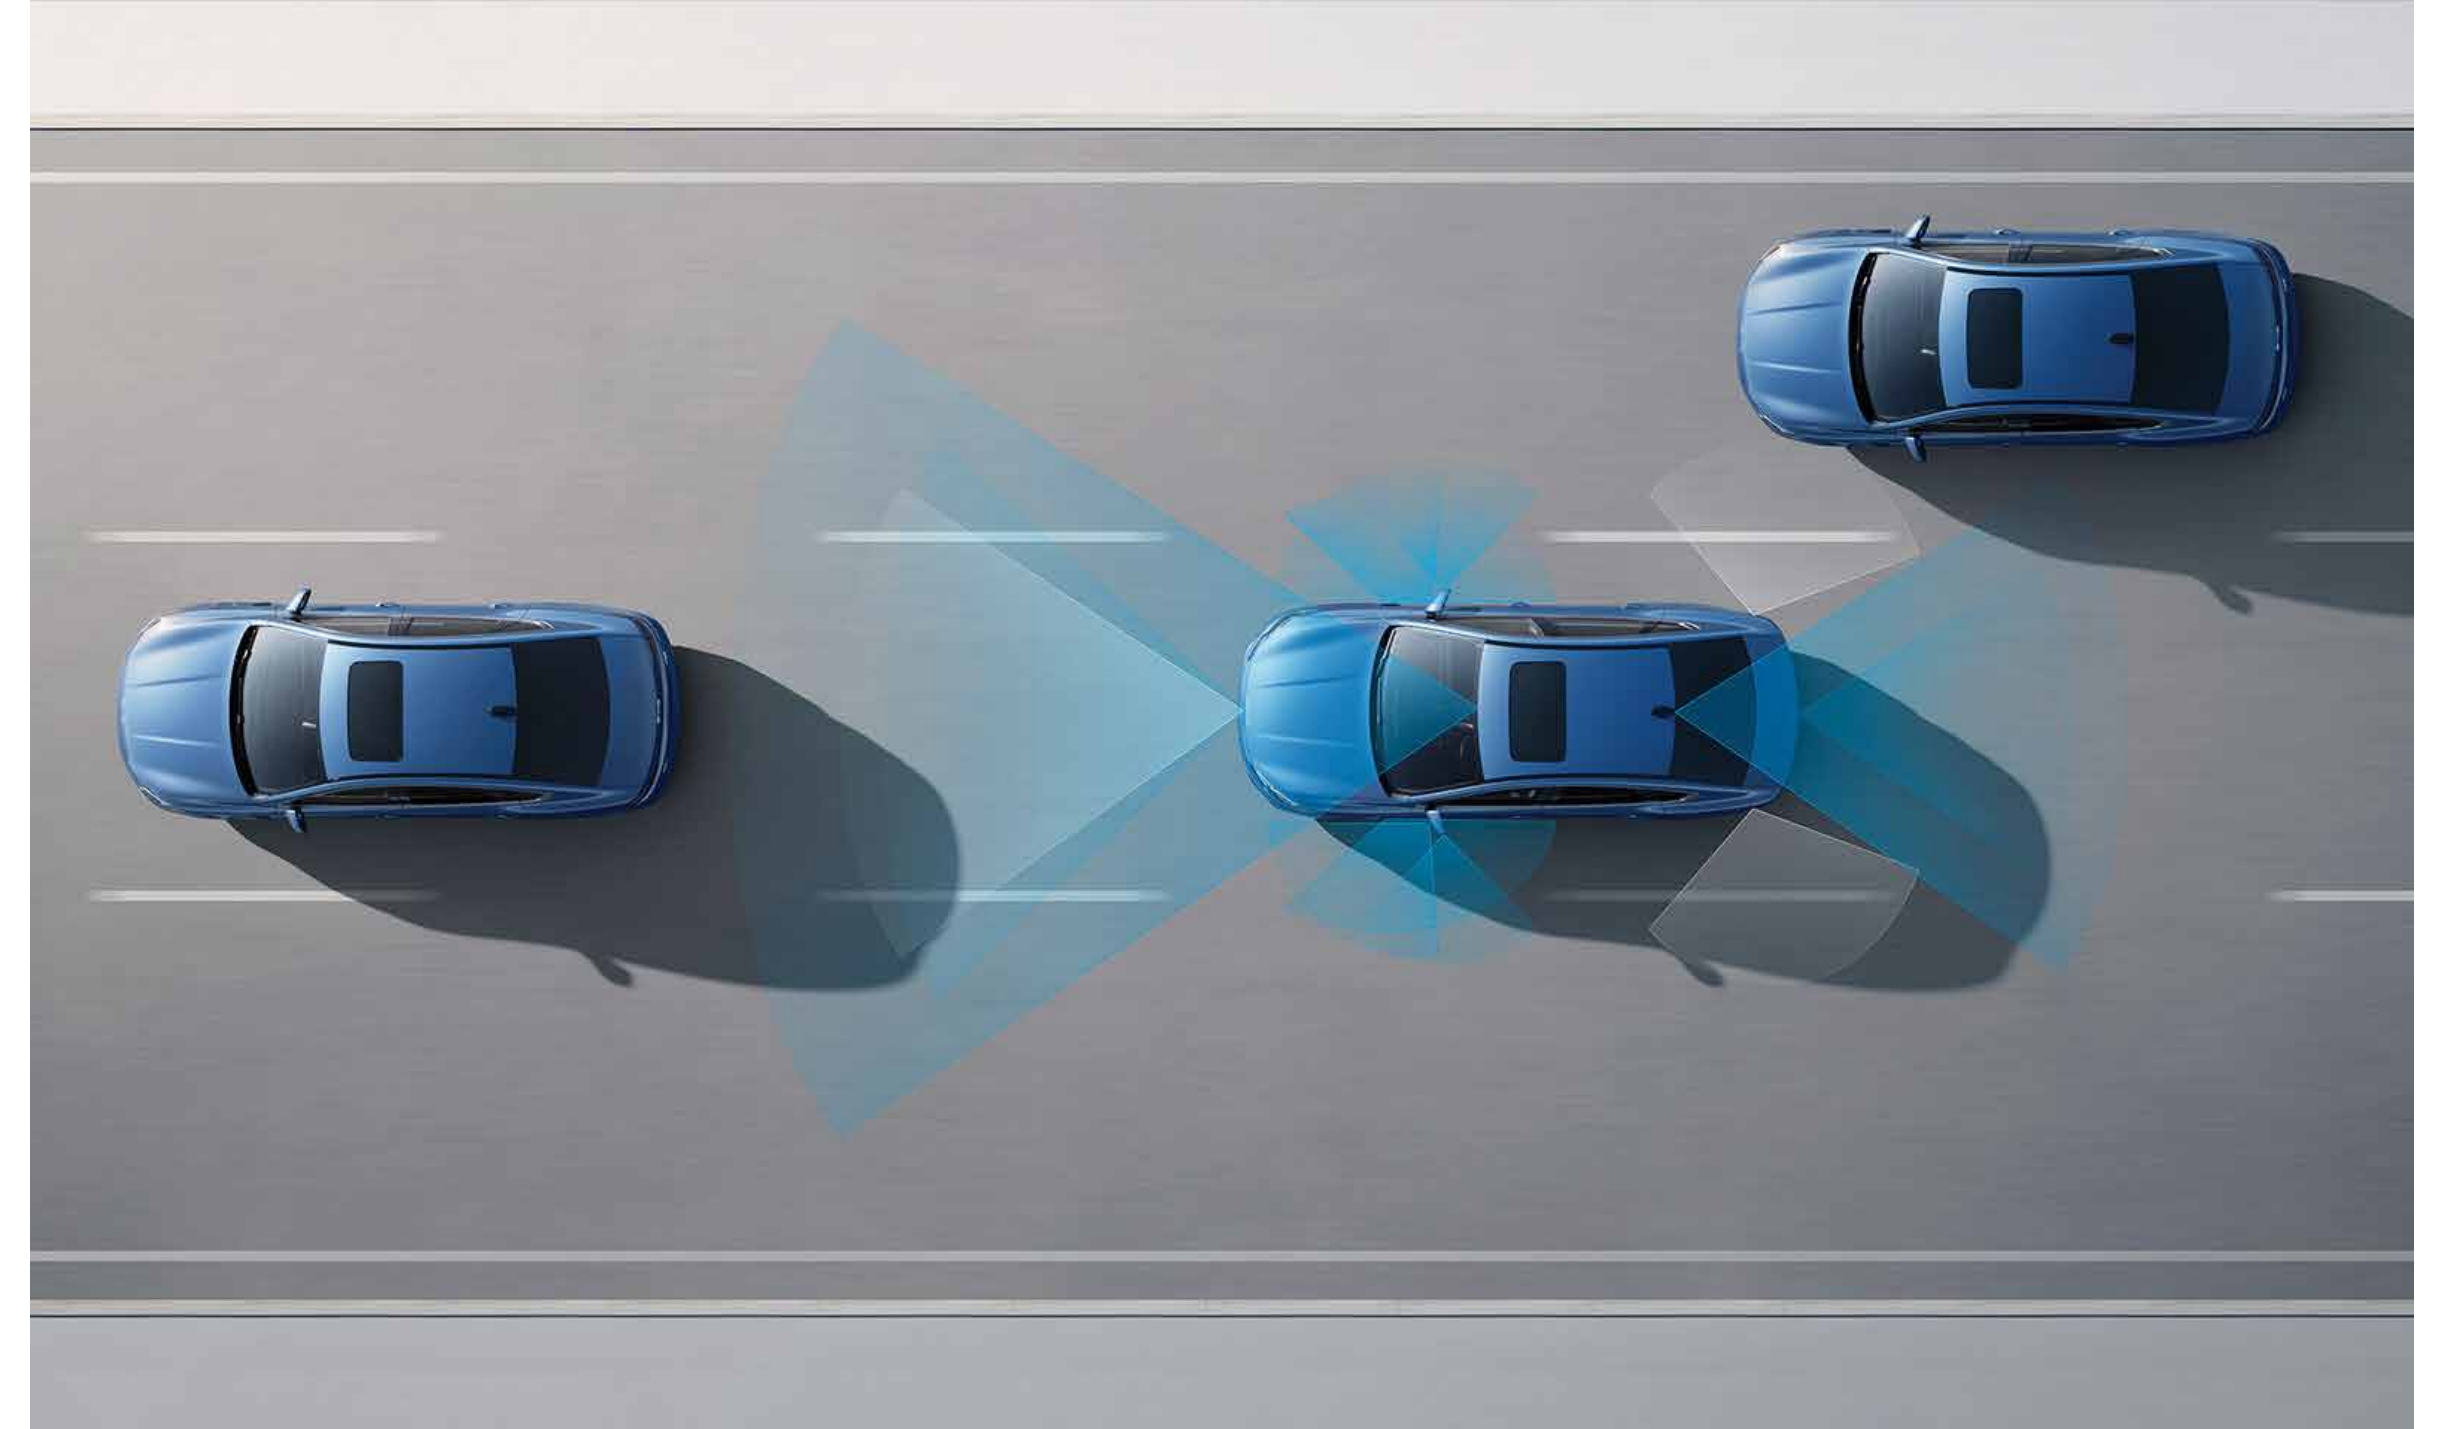

## بنية هندسية متطورة: أداء ديناميكي وأمان لا يساوم

القلب النابض لسيارة "سيل ٥"، حيث تندمج منظومة (DM-i) الهجينة ببراعة مع "بطارية بليد" الثورية المدمجة في أرضية الهيكل لتحقيق توزيع مثالي للوزن. هذا التكامل الهندسي الدقيق لا يرفع من مستويات الأمان والثبات الاستثنائي على المنعطفات فحسب، بل يضمن لك أداءً عالي الكفاءة واستهلاكاً اقتصادياً مذهلاً للطاقة. هكذا تُترجم التكنولوجيا المتقدمة إلى تجربة قيادة واثقة ومريحة، تمنحك السيطرة التامة والهدوء في كل رحلة.

## هندسة ميكانيكية متقنة: ثبات استثنائي وقيادة ناعمة

هيكل منظومة الدفع مع نظام التعليق المتطور في "سيل ٥"، والذي صُمم بذكاء لامتصاص تضاريس الطريق وعزل الاهتزازات بكفاءة تامة. يضمن لك هذا التناغم الميكانيكي الدقيق ثباتاً مثالياً على السرعات العالية وتحكماً مرناً عند المنعطفات، ليحول كل رحلة إلى تجربة قيادة ناعمة ومريحة تعزلك تماماً عن خشونة الخارج. هكذا تتحد القوة الديناميكية مع الرشاقة لتمنحك سيطرة تامة وثقة مطلقة في كل انطلاقة.

## ذكاء القيادة المتقدم: رؤية شاملة وتحكم مطلق

ترتقي "سيل ٥" بمفهوم الأمان والراحة للرؤية المحيطية الشاملة، والذي يدعمك بأنظمة مساعدة قيادة ذكية تتضمن الملاحة عالية السرعة لرحلات أكثر سلاسة واطمئناناً على الطرق المفتوحة. وتكتمل هذه العبقورية التكنولوجية بنظام ركن آلي متطور يحل محيطك بدقة ليتعامل مع كافة السيناريوهات والمساحات الضيقة باحترافية تامة ودون أي عناء. هكذا تتحول التكنولوجيا المعقدة إلى مساعدك الشخصي الذكي الذي يتولى أدق التفاصيل، ليمنحك قيادة واثقة وراحة بال لا تُضاهى.