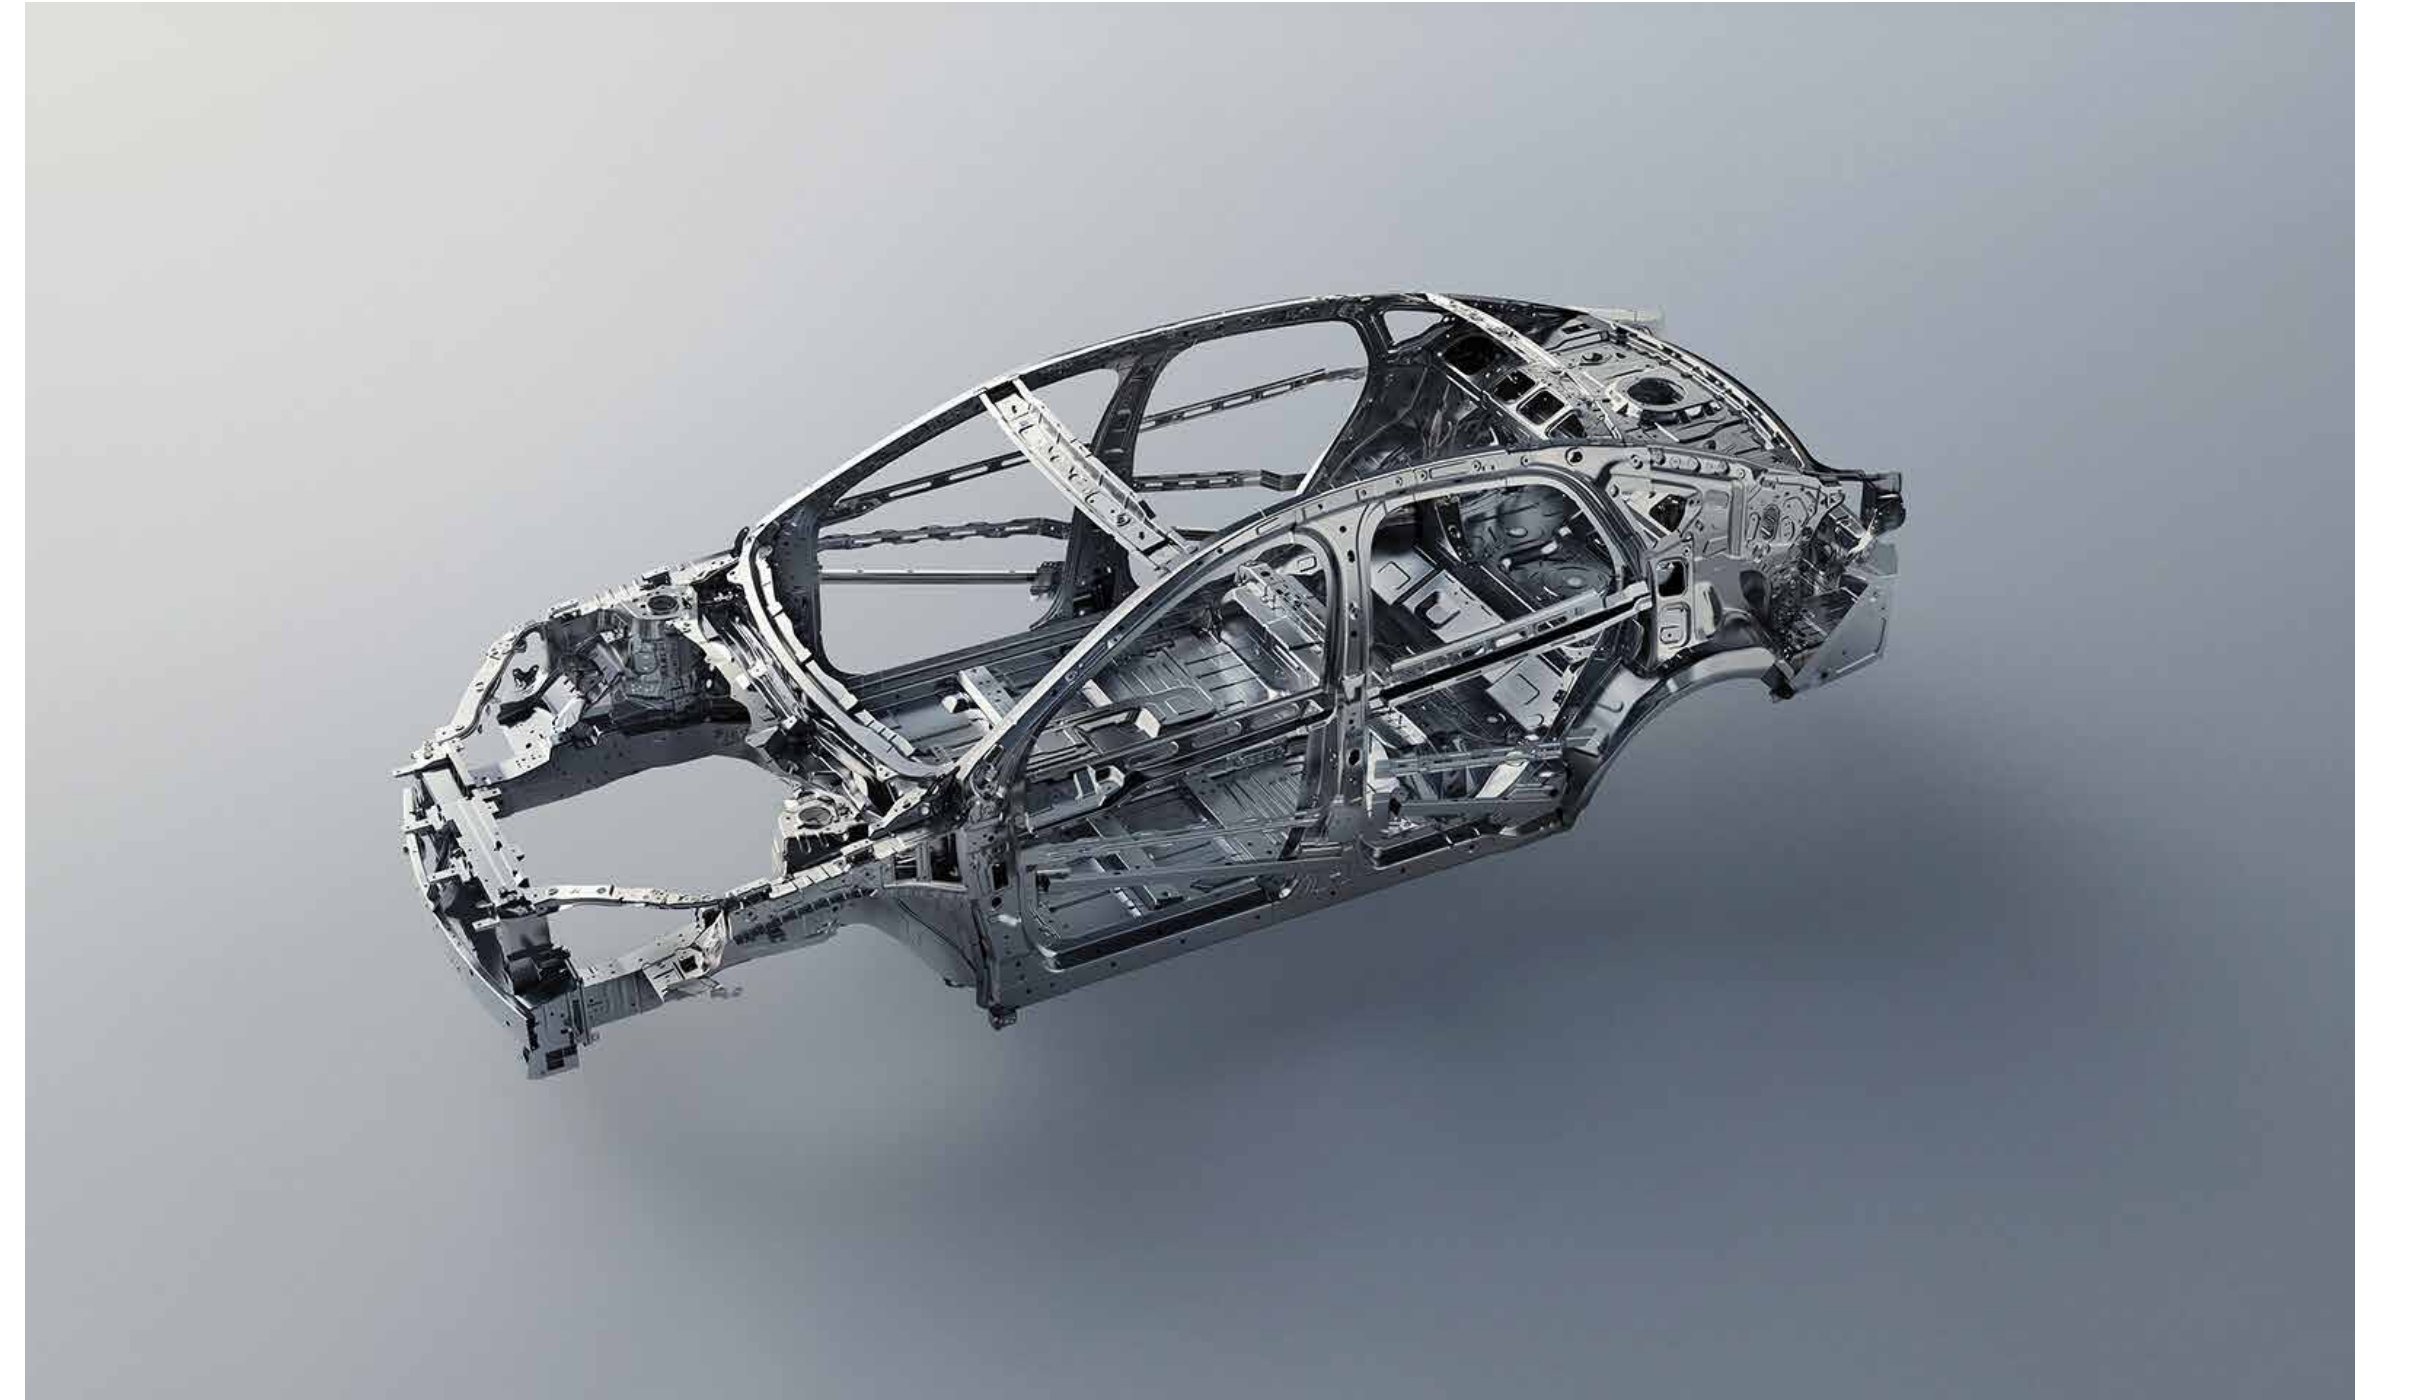

درع حماية متكامل: صلابة البنية وعبقرية طاقة "بليد"

ترتقي "سيل ٥" بمعايير الطمأنينة من خلال هيكل أمان شامل وعالي القوة، مُهندس ببراعة من أصلب سبائك الفولاذ لامتصاص الصدمات وتوفير درع واقٍ يحيط بالركاب في كافة الظروف. ويتعزز هذا الأمان المطلق بدمج "بطارية شفرة الطاقة" (Blade Battery) المخصصة للمنظومة الهجينة القابلة للشحن، والتي أُرست بمعايير عالمية جديدة بفضل تصميمها الطبقي المقاوم للاختراق والحرارة. هكذا تتحد صلابة الهيكل الفولاذي مع عبقرية تكنولوجيا الطاقة لتمنحك أداءً فائق الكفاءة وراحة بال لا تُساوم في كل رحلة.